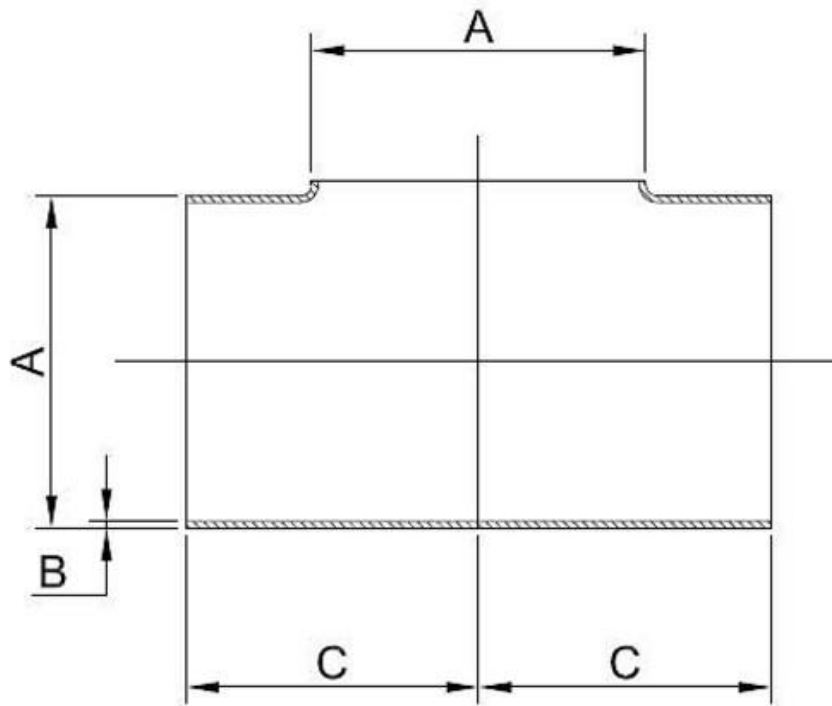

SMS-409 - ISO Pulled Tees

Type 316L and Type 304L

SMS-409 - ISO Pulled Tees

Type 316L and Type 304L

Outside	Wall	Centre	Weight	Product	Product
Diameter	Thickness	to Face	Per Piece	Code	Code
A' mm	B' mm	C' mm	Kilos	316L	340L
21.30	2	25.5	0.06	409A021302	409B021302
26.90	2	28.5	0.08	409A026902	409B026902
33.70	2	38	0.13	409A033702	409B033702
42.40	2	47.5	0.28	409A042402	409B042402
48.30	2	57	0.39	409A048302	409B048302
60.30	2	63.5	0.58	409A060302	409B060302
76.10	2	76	0.77	409A076102	409B076102
88.90	2	85.5	1.21	409A088902	409B088902
114.30	2	105	1.75	409A114302	409B114302
139.70	2	124	2.42	409A139702	409B139702
168.30	2	143	3.93	409A168302	409B168302
219.10	2	178	3.93	409A219102	409B219102
273	2	216	7.85	409A273002	409B273002
323.9	2	300	13.4	409A323902	409B323902